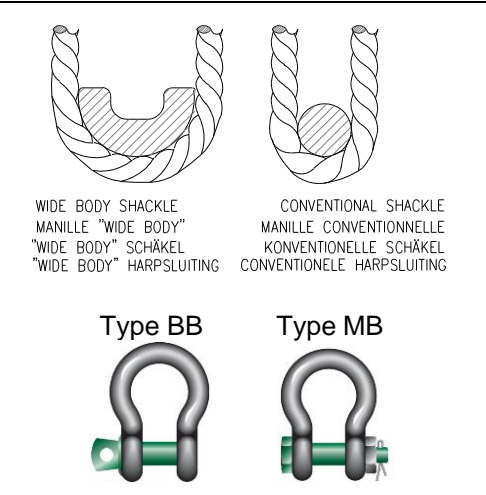

STANDARD SHACKLES

WLL		A	B	C	C Center	Ød	ØD	E	F	G	H	I	2r	Weight Poids Gewicht	Manufacturer
ton		mm	mm	mm	mm	mm	mm	mm	mm	mm	mm	mm	mm	kg	
0,33	9,5	5	22		6	5	12	36	29,5			26	16	0,02	GREENPIN BB CROSBY BB CROSBY MB GN H9 BB/MB YELLOWPIN BB BLUE PIN BB
	9,65		22,4		6,35	4,85	14,2	37,3	28,4			24,9	15,2	0,03	
	9,65		22,4		6,35	4,85	14,2	37,3	32,8			24,9	15,2	0,03	
	10	5	22		6	5	12	36				26	16	0,02	
	9,5		22		6	5	14						15	0,03	
9,5		22		6	5								16	0,02	
0,5	12	7	29		8	7	16,5	48,5	38			34	20	0,05	
	12	7	29		8	7	16,5	48,5	42			34	20	0,06	
	11,9		28,7		7,85	6,35	15,5	46,7	35,1			32,5	19,8	0,05	
	11,9		28,7		7,85	6,35	15,5	46,7	39,6			32,5	19,8	0,05	
	12	5	29		8	7	17	49				34	20	0,06	
	12		29		8	6	16						20	0,05	
	12		28,6		8	6,4							20	0,06	
	12		28,6		8	6,4							20	0,07	

Standard shackles: Crosby MB: G2130 *Blue Pin BB
 Green Pin BB: G4161 GN H9 BB/MB *Blue Pin MB
 Green Pin MB: G4163 *Yellow Pin BB: G3161
 Crosby BB: G209 *Yellow Pin MB: G3163

Safety factor on all shackles 5
 Tolerances on length and width 5%