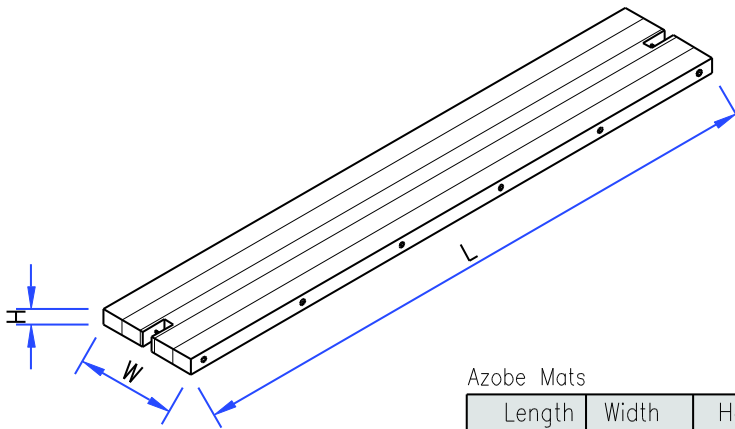

Azobe mats

Azobe Mats

Length [mm]	Width [mm]	Height [mm]	Wy [x 10 ³ mm ³]	Weight [kg]
3500	1000	200	6667	700
5000	1000	100	1667	500
5000	1000	150	3750	750
5000	1000	200	6667	1000
7000	1000	200	6667	1400
7000	1000	250	10417	1750

Azobe Wedges

Length [mm]	Width [mm]	Height [mm]	Weight [kg]
2000	1000	200	200
2800	1200	280	270

Reinforced Azobe Wedges

Length [mm]	Width [mm]	Height [mm]	Weight [kg]
2060	1030	200	454
2440	1010	200	450

Additional equipment / information on request.