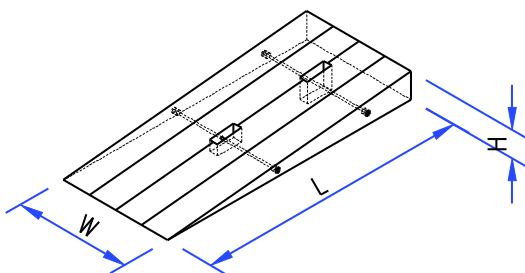

Azobe mats

Azobe Mats

Length [mm]	Width [mm]	Height [mm]	Wy [x 10 ³ mm ³]	Weight [kg]
3500	1000	200	6667	700
5000	1000	100	1667	500
5000	1000	150	3750	750
5000	1000	200	6667	1000
7000	1000	200	6667	1400
7000	1000	250	10417	1750

Azobe Wedges

Length [mm]	Width [mm]	Height [mm]	Weight [kg]
2000	1000	200	200
2800	1200	280	270

Reinforced Azobe Wedges

Length [mm]	Width [mm]	Height [mm]	Weight [kg]
2060	1030	200	454
2440	1010	200	450

Additional equipment / information on request.