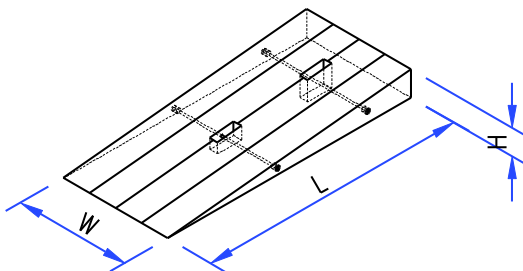

## Azobe mats

Azobe Mats

Length [mm]	Width [mm]	Height [mm]	Wy [x 10 <sup>3</sup> mm <sup>3</sup> ]	Weight [kg]
3500	1000	200	6667	700
5000	1000	100	1667	500
5000	1000	150	3750	750
5000	1000	200	6667	1000
7000	1000	200	6667	1400
7000	1000	250	10417	1750

Azobe Wedges

Length [mm]	Width [mm]	Height [mm]	Weight [kg]
2000	1000	200	200
2800	1200	280	270

Reinforced Azobe Wedges

Length [mm]	Width [mm]	Height [mm]	Weight [kg]
2060	1030	200	454
2440	1010	200	450

Additional equipment / information on request.