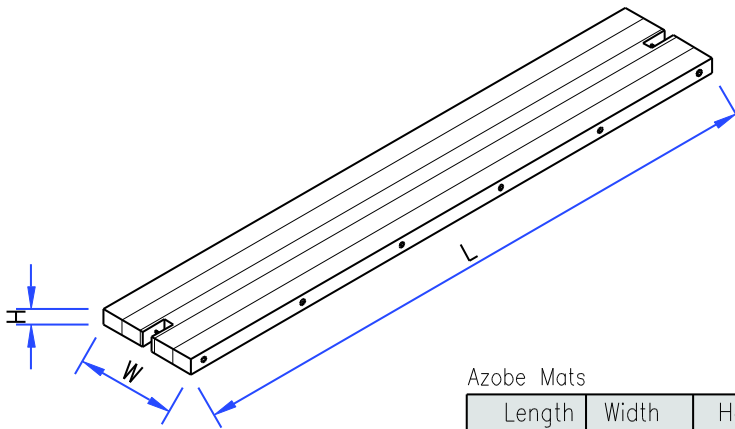

## Azobe mats

Azobe Mats

Length [mm]	Width [mm]	Height [mm]	Wy [x 10 <sup>3</sup> mm <sup>3</sup> ]	Weight [kg]
3500	1000	200	6667	700
5000	1000	100	1667	500
5000	1000	150	3750	750
5000	1000	200	6667	1000
7000	1000	200	6667	1400
7000	1000	250	10417	1750

Azobe Wedges

Length [mm]	Width [mm]	Height [mm]	Weight [kg]
2000	1000	200	200
2800	1200	280	270

Reinforced Azobe Wedges

Length [mm]	Width [mm]	Height [mm]	Weight [kg]
2060	1030	200	454
2440	1010	200	450

Additional equipment / information on request.